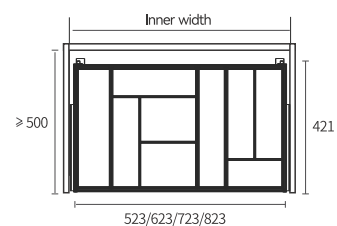

Mã sản phẩm	Kích thước chiều rộng phủ bì (mm)	Kích thước trong lòng tủ (mm) Rộng - Sâu - Cao	Đơn giá VNĐ
EU60AT	600	564 x 500 x 160-200	2.875.000
EU70AT	700	664 x 500 x 160-200	3.125.000
EU80AT	800	764 x 500 x 160-200	3.375.000
EU90AT	900	864 x 500 x 160-200	3.625.000