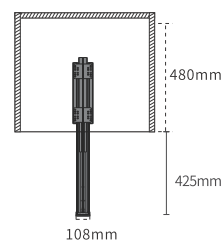

Mã sản phẩm	Kích thước chiều rộng phủ bì (mm)	Kích thước trong lồng tủ (mm) <small>Rộng - Sâu - Cao</small>	Đơn giá Vnd
EU01WP	450	400 x 500 x 500	2.125.000

Lắp trên đỉnh tủ áo

GIÁ VẮT QUẦN ĐƠN

Mã sản phẩm	Kích thước chiều rộng phủ bì (mm)	Kích thước trong lồng tủ (mm) <small>Rộng - Sâu - Cao</small>	Đơn giá Vnd
EU01S	450	400 x 500 x 500	1.800.000

Lắp bên hông tủ

GIÁ TREO KHĂN & CÀ VẶT

Mã sản phẩm	Kích thước chiều rộng phủ bì (mm)	Kích thước trong lòng tủ (mm) Rộng - Sâu - Cao	Đơn giá Vnd
EU170P	250	200 x 500 x 500	1.550.000

Lắp bên hông tủ

GIÁ MÓC ÁO

Mã sản phẩm	Kích thước chiều rộng phủ bì (mm)	Kích thước trong lòng tủ (mm) Rộng - Sâu - Cao	Đơn giá Vnd
EU08H	600	500 x 500 x 600 - 1000	1.375.000

Lắp trên đỉnh tủ

CẦU LÀ QUẦN ÁO

Mã sản phẩm	Kích thước chiều rộng phủ bì (mm)	Kích thước trong lòng tủ (mm) Rộng - Sâu - Cao	Đơn giá Vnd
EU300WI	500	300 x 500 x 200	3.250.000