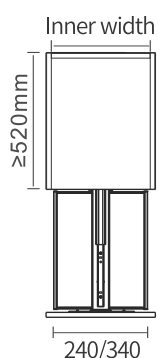

TỦ KHO CÁNH RÚT HỢP KIM NHÔM

Mã sản phẩm	Kích thước chiều rộng phủ bì (mm)	Kích thước trong lòng tủ (mm) Rộng - Sâu - Cao	Đơn giá Vnd
EU06.300RX	300	264 x 500 x 1900 - 2200	12.500.000
EU04.300RX	300	264 x 500 x 1300 - 1600	10.000.000
EU04.400RX	400	364 x 500 x 1250 - 1550	10.750.000
EU06.400RX	400	364 x 500 x 1900 - 2200	13.250.000

TỦ KHO CÁNH MỞ HỢP KIM NHÔM

Mã sản phẩm	Kích thước chiều rộng phủ bì (mm)	Kích thước trong lòng tủ (mm) Rộng - Sâu - Cao	Đơn giá Vnd
EU04.450WS	450	414 x 520 x 1280	11.000.000
EU06.450WS	450	414 x 520 x 1880	13.500.000
EU04.600WS	600	564 x 520 x 1280	13.000.000
EU06.600WS	600	564 x 520 x 1880	16.000.000