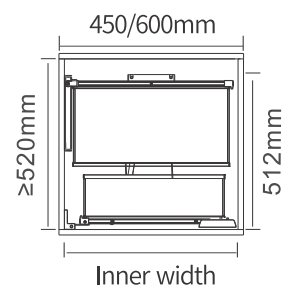

Mã sản phẩm	Kích thước chiều rộng phủ bì (mm)	Kích thước trong lòng tủ (mm) Rộng - Sâu - Cao	Đơn giá Vnd
BS304.445PS	450	414x500x(1350-1650)	10.000.000
BS304.645PS	450	414x500x(1700-2000)	12.500.000
BS304.645PS-1	450	414x500x(1950-2250)	13.000.000
BS304.460PS	600	564x500x(1350-1650)	10.750.000
BS304.660PS	600	564x500x(1700-1950)	13.750.000
BS304.660PS-1	600	564x500x(1700-2000)	14.250.000