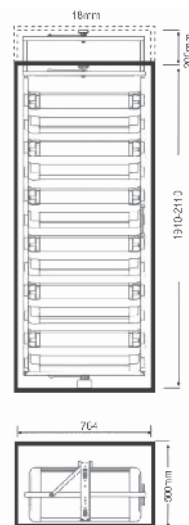

TỦ ĐỂ GIÀY XOAY 360°

Mã sản phẩm	Kích thước chiều rộng phủ bì (mm)	Kích thước trong lòng tủ (mm) Rộng - Sâu - Cao	Đơn giá Vnd
BS04 100GY	800	764x500x(790-990)	2.500.000
BS06 127GY	800	764x500x(1070-1207)	3.000.000
BS08 155GY	800	764x500x(1350-1550)	3.500.000
BS10 183GY	800	764x500x(1630-1830)	4.000.000
BS12 210GY	800	764x500x(1910-2110)	4.500.000