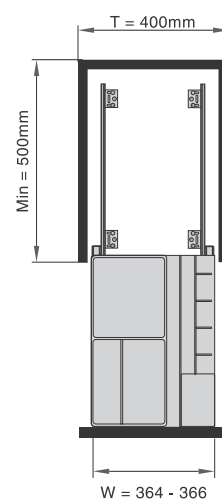

Mã sản phẩm	Kích thước chiều rộng phủ bì (mm)	Kích thước trong lòng tủ (mm) Rộng - Sâu - Cao	Đơn giá Vnd
BS304.140GS	400	364 x 500 x 600	3.500.000
BS304.135GS	350	314 x 500 x 600	3.375.000
BS304.130GS	300	264 x 500 x 600	3.250.000
BS304.125GS	250	214 x 500 x 600	3.125.000
BS304.120GS	200	164 x 500 x 600	3.000.000