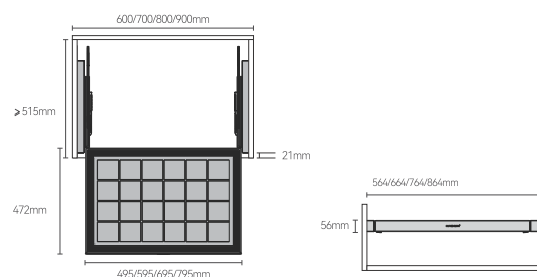

**TAY NÂNG BLUM CÁNH ĐƠN**

Mã sản phẩm	Kích thước cánh(mm) Rộng - Cao	Đơn giá Vnđ
20K1500	300-600 x 600-1200	750.000

MÓC TREO QUẦN ÁO NÂNG HẠ

Mã sản phẩm	Kích thước chiều rộng phủ bì (mm)	Kích thước trong lòng tủ (mm) Rộng - Sâu - Cao	Đơn giá Vnd
EU660890HN	660 - 890	624-854 x 500 x ≥850	2.600.000
EU83115HN	890 - 1200	854-1164 x 500 x ≥850	2.800.000

Tải trọng 10kg

Mã sản phẩm	Kích thước chiều rộng phủ bì (mm)	Kích thước trong lòng tủ (mm) Rộng - Sâu - Cao	Đơn giá Vnd
EU110140WD	1100 - 1400	1064 x 500 x >900	4.125.000

Tải trọng 15kg

NGĂN KÉO ĐỂ TRANG SỨC HỢP KIM NHÔM

Mã sản phẩm	Kích thước chiều rộng phủ bì (mm)	Kích thước trong lòng tủ (mm) Rộng - Sâu - Cao	Đơn giá VNĐ
EU600WJ	600	564 x 500 x 150	4.300.000
EU700WJ	700	664 x 500 x 150	4.650.000
EU800WJ	800	764 x 500 x 150	5.000.000

NGĂN KÉO VẶT QUẦN ÂU HỢP KIM NHÔM

Mã sản phẩm	Kích thước chiều rộng phủ bì (mm)	Kích thước trong lòng tủ (mm) Rộng - Sâu - Cao	Đơn giá VNĐ
EU600VQ	600	564 x 500 x 500	2.750.000
EU700VQ	700	664 x 500 x 500	3.000.000
EU800VQ	800	764 x 500 x 500	3.250.000
EU900VQ	900	864 x 500 x 500	3.500.000