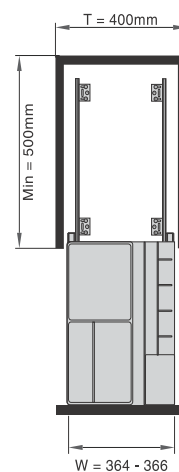

Mã sản phẩm	Kích thước chiều rộng phủ bì (mm)	Kích thước trong lồng tủ (mm) Rộng - Sâu - Cao	Đơn giá Vnd
BS400D	400	364 x 500 x 600	2.650.000
BS350D	350	314 x 500 x 600	2.525.000
BS300D	300	264 x 500 x 600	2.275.000
BS250D	250	214 x 500 x 600	2.150.000
BS200D	200	164 x 500 x 600	2.025.000