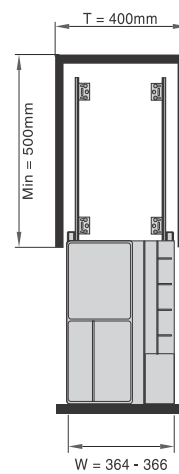

Mã sản phẩm	Kích thước chiều rộng phủ bì (mm)	Kích thước trong lòng tủ (mm) Rộng - Sâu - Cao	Đơn giá Vnd
EU400GS	400	364 x 500 x 600	3.000.000
EU350GS	350	314 x 500 x 600	2.900.000
EU300GS	300	264 x 500 x 600	2.800.000
EU250GS	250	214 x 500 x 600	2.700.000
EU200GS	200	164 x 500 x 600	2.600.000