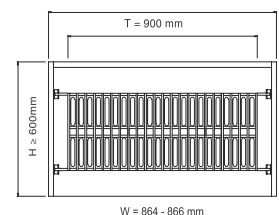

Mã sản phẩm	Kích thước chiều rộng phủ bì (mm)	Kích thước trong lòng tủ (mm) Rộng - Sâu - Cao	Đơn giá VNĐ
BS304.190DS	900	864 x 280 x 600	9.750.000
BS304.180DS	800	764 x 280 x 600	9.500.000
BS304.170DS	700	664 x 280 x 600	9.250.000
BS304.160DS	600	564 x 280 x 600	9.000.000

Mã sản phẩm	Kích thước chiều rộng phủ bì (mm)	Kích thước trong lòng tủ (mm) Rộng - Sâu - Cao	Đơn giá Vnd
BS190D	900	864 x 280 x 600	7.750.000
BS180D	800	764 x 280 x 600	7.500.000
BS170D	700	664 x 280 x 600	7.250.000
BS160D	600	564 x 280 x 600	7.000.000

BỘ ĐỂ BÁT ĐĨA CỐ ĐỊNH INOX 304

Mã sản phẩm	Kích thước chiều rộng phủ bì (mm)	Kích thước trong lồng tủ (mm) <small>Rộng - Sâu - Cao</small>	Đơn giá Vnd
BS304.1190C	900	864 x 280 x 600	2.450.000
BS304.1180C	800	764 x 280 x 600	2.325.000
BS304.1170C	700	664 x 280 x 600	2.200.000
BS304.1160C	600	564 x 280 x 600	2.075.000

BỘ ĐỂ BÁT ĐĨA CỐ ĐỊNH INOX MẠ CROM

Mã sản phẩm	Kích thước chiều rộng phủ bì (mm)	Kích thước trong lồng tủ (mm) <small>Rộng - Sâu - Cao</small>	Đơn giá Vnd
BS1190C	900	864 x 280 x 600	2.000.000
BS1180C	800	764 x 280 x 600	1.875000
BS1170C	700	664 x 280 x 600	1.750.000
BS1160C	600	564 x 280 x 600	1.625.000