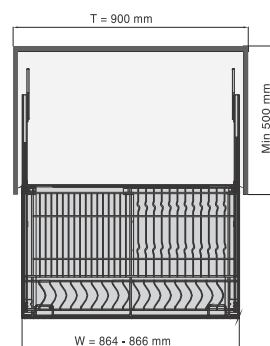

Mã sản phẩm	Kích thước chiều rộng phủ bì (mm)	Kích thước trong lòng tủ (mm) Rộng - Sâu - Cao	Đơn giá VNĐ
BS304.900BN	900	864 x 500 x 250	3.450.000
BS304.800BN	800	764 x 500 x 250	3.325.000
BS304.750BN	750	714 x 500 x 250	3.275.000
BS304.700BN	700	664 x 500 x 250	3.200.000
BS304.600BN	600	564 x 500 x 250	3.075.000