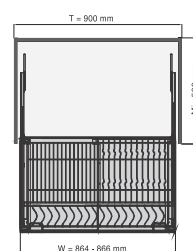

Mã sản phẩm	Kích thước chiều rộng phủ bì (mm)	Kích thước trong lòng tủ (mm) Rộng - Sâu - Cao	Đơn giá Vnd
EV900BS	900	864 x 500 x 250	4.150.000
EV800BS	800	764 x 500 x 250	3.950.000
EV750BS	750	714 x 500 x 250	3.850.000
EV700BS	700	664 x 500 x 250	3.750.000