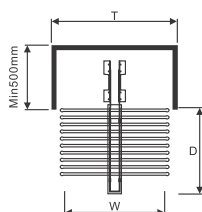

NGĂN KÉO ĐỂ ĐỒ GẤP

Mã sản phẩm	Kích thước chiều rộng phủ bì (mm)	Kích thước trong lòng tủ (mm) <small>Rộng - Sâu - Cao</small>	Đơn giá VNĐ
BS3060DG	600	564 x 500 x 300	1.625.000
BS3070DG	700	664 x 500 x 300	1.750.000
BS3080DG	800	764 x 500 x 300	1.875.000
BS3090DG	900	864 x 500 x 300	2.000.000

NGĂN KÉO VẶT QUẦN ÂU

Mã sản phẩm	Kích thước chiều rộng phủ bì (mm)	Kích thước trong lòng tủ (mm) Rộng - Sâu - Cao	Đơn giá Vnd
BS2060VQ	600	564 x 470 x 600	1.500.000
BS2070VQ	700	664 x 470 x 600	1.625.000
BS2080VQ	800	764 x 470 x 600	1.750.000
BS2090VQ	900	864 x 470 x 600	1.875.000