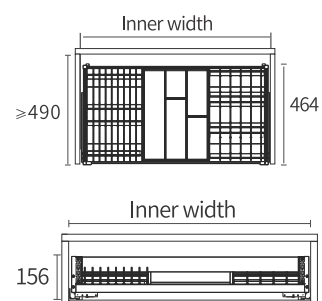

Mã sản phẩm	Kích thước chiều rộng phủ bì (mm)	Kích thước trong lòng tủ (mm) Rộng - Sâu - Cao	Đơn giá Vnd
EU60NA	600	564 x 500 x 160-300	3.875.000
EU70NA	700	664 x 500 x 160-300	4.125.000
EU80NA	800	764 x 500 x 160-300	4.375.000
EU90NA	900	864 x 500 x 160-300	4.625.000