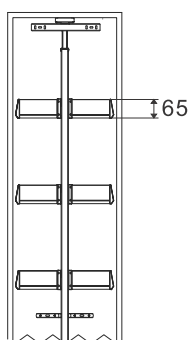

TỦ KHO CÁNH RÚT HỢP KIM NHÔM

Mã sản phẩm	Kích thước chiều rộng phủ bì (mm)	Kích thước trong lòng tủ (mm) Rộng - Sâu - Cao	Đơn giá Vnd
EU06.300RX	300	264 x 500 x 1900 - 2200	12.500.000
EU04.300RX	300	264 x 500 x 1300 - 1600	10.000.000
EU04.400RX	400	364 x 500 x 1250 - 1550	10.750.000
EU06.400RX	400	364 x 500 x 1900 - 2200	13.250.000

TỦ KHO CÁNH MỞ HỢP KIM NHÔM

Mã sản phẩm	Kích thước chiều rộng phủ bì (mm)	Kích thước trong lòng tủ (mm) Rộng - Sâu - Cao	Đơn giá Vnd
EU04.450WS	450	414 x 520 x 1280	11.000.000
EU06.450WS	450	414 x 520 x 1880	13.500.000
EU04.600WS	600	564 x 520 x 1280	13.000.000
EU06.600WS	600	564 x 520 x 1880	16.000.000