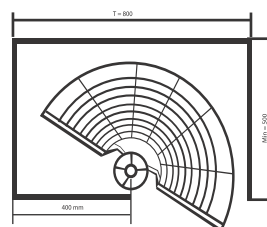

BỘ MÂM XOAY GÓC MỞ 1/2 INOX 304

Mã sản phẩm	Kích thước chiều rộng phủ bì (mm)	Kích thước trong lồng tủ (mm) Rộng - Sâu - Cao	Đơn giá Vnd
BS304.180RS	750 - 800	714 x 500 x 600	2.450.000