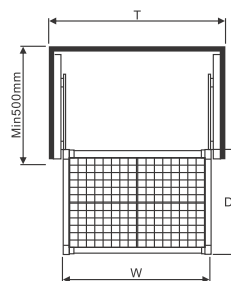

NGĂN KÉO ĐỂ ĐỒ GẤP

Mã sản phẩm	Kích thước chiều rộng phủ bì (mm)	Kích thước trong lòng tủ (mm) Rộng - Sâu - Cao	Đơn giá VNĐ
BS3060DG	600	564 x 500 x 300	1.625.000
BS3070DG	700	664 x 500 x 300	1.750.000
BS3080DG	800	764 x 500 x 300	1.875.000
BS3090DG	900	864 x 500 x 300	2.000.000