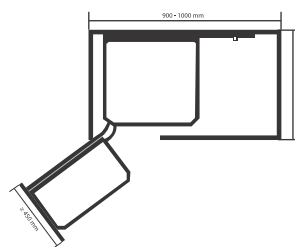

Mã sản phẩm	Kích thước chiều rộng phủ bì (mm)	Kích thước trong lòng tủ (mm) Rộng - Sâu - Cao	Đơn giá VNĐ
EU900A-L	900 - 1000	864-964 x 500 x 650	8.750.000
EU900A-R	900 - 1000	864-964 x 500 x 650	8.750.000

Mã sản phẩm	Kích thước chiều rộng phủ bì (mm)	Kích thước trong lòng tủ (mm) Rộng - Sâu - Cao	Đơn giá VNĐ
EU600WD	600	564 x 500 x 400	2.800.000
EU700WD	700	664 x 500 x 400	3.100.000
EU800WD	800	764 x 500 x 400	3.400.000
EU900WD	900	864 x 500 x 400	3.700.000

**BỘ GIÁ GÓC MỞ TOÀN PHẦN
INOX 304SỢI FLAT**

Mã sản phẩm	Kích thước chiều rộng phủ bì (mm)	Kích thước trong lòng tủ (mm) Rộng - Sâu - Cao	Đơn giá VNĐ
BS304.900GS-PRO (Mở phải)	900 - 1000	864 x 500 x 600	9.000.000
BS304.900GS-PRO (Mở trái)	900 - 1000	864 x 500 x 600	9.000.000

**BỘ GIÁ GÓC LIÊN HOÀN
INOX 304 SỢI FLAT**

Mã sản phẩm	Kích thước chiều rộng phủ bì (mm)	Kích thước trong lòng tủ (mm) Rộng - Sâu - Cao	Đơn giá VNĐ
BS304.900R (Mở phải)	900 - 1000	864 x 500 x 600	10.500.000
BS304.900L (Mở trái)	900 - 1000	864 x 500 x 600	10.500.000