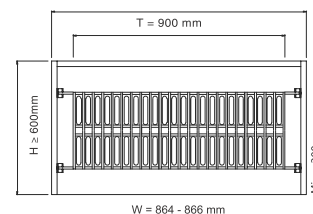

HOTLINE BẢO HÀNH:

 Hà nội: 0979393448

 Hồ Chí Minh: 0962018042

Mã sản phẩm	Kích thước chiều rộng phủ bì (mm)	Kích thước trong lòng tủ (mm) Rộng - Sâu - Cao	Đơn giá Vnd
EV800EB	800	764 x 360 x 700	18.000.000
EV900EB	900	864 x 360 x 700	19.200.000

Mã sản phẩm	Kích thước chiều rộng phủ bì (mm)	Kích thước trong lòng tủ (mm) Rộng - Sâu - Cao	Đơn giá Vnd
EV600EG	600	564 x 360 x 700	16.800.000
EV700EG	700	664 x 360 x 700	17.400.000

Mã sản phẩm	Kích thước chiều rộng phủ bì (mm)	Kích thước trong lòng tủ (mm) Rộng - Sâu - Cao	Đơn giá VNĐ
EV900S - PRO	900	864 x 280 x 600	10.500.000
EV800S - PRO	800	764 x 280 x 600	10.200.000
EV700S - PRO	700	664 x 280 x 600	9.900.000
EV600S - PRO	600	564 x 280 x 600	9.600.000

Mã sản phẩm	Kích thước chiều rộng phủ bì (mm)	Kích thước trong lòng tủ (mm) Rộng - Sâu - Cao	Đơn giá Vnd
EU190FS	900	864 x 280 x 600	9.000.000
EU180FS	800	764 x 280 x 600	8.750.000
EU170FS	700	664 x 280 x 600	8.500.000
EU160FS	600	564 x 280 x 600	8.250.000

Mã sản phẩm	Kích thước chiều rộng phủ bì (mm)	Kích thước trong lòng tủ (mm) Rộng - Sâu - Cao	Đơn giá VNĐ
BS304.190DS	900	864 x 280 x 600	9.750.000
BS304.180DS	800	764 x 280 x 600	9.500.000
BS304.170DS	700	664 x 280 x 600	9.250.000
BS304.160DS	600	564 x 280 x 600	9.000.000