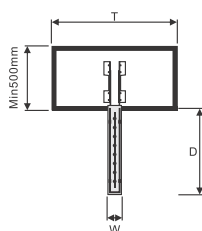

NGĂN KÉO ĐỂ ĐỒ GẤP

Mã sản phẩm	Kích thước chiều rộng phủ bì (mm)	Kích thước trong lòng tủ (mm) <small>Rộng - Sâu - Cao</small>	Đơn giá VNĐ
BS3060DG	600	564 x 500 x 300	1.625.000
BS3070DG	700	664 x 500 x 300	1.750.000
BS3080DG	800	764 x 500 x 300	1.875.000
BS3090DG	900	864 x 500 x 300	2.000.000

NGĂN KÉO VẶT QUẦN ÂU

Mã sản phẩm	Kích thước chiều rộng phủ bì (mm)	Kích thước trong lòng tủ (mm) Rộng - Sâu - Cao	Đơn giá Vnd
BS2060VQ	600	564 x 470 x 600	1.500.000
BS2070VQ	700	664 x 470 x 600	1.625.000
BS2080VQ	800	764 x 470 x 600	1.750.000
BS2090VQ	900	864 x 470 x 600	1.875.000

GIÁ VẶT QUẦN HAI BÊN LẮP ĐÍNH

Mã sản phẩm	Kích thước chiều rộng phủ bì (mm)	Kích thước trong lòng tủ (mm) Rộng - Sâu - Cao	Đơn giá Vnd
BS2002VQ	700	600 x 470 x 600	1.400.000

GIÁ VẶT QUẦN LẮP BÊN HÔNG

Mã sản phẩm	Kích thước chiều rộng phủ bì (mm)	Kích thước trong lòng tủ (mm) Rộng - Sâu - Cao	Đơn giá Vnd
BS2001VQ	450	350 x 460 x 600	875.000