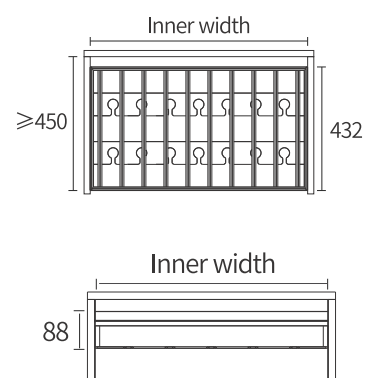

Mã sản phẩm	Kích thước chiều rộng phủ bì (mm)	Kích thước trong lòng tủ (mm) Rộng - Sâu - Cao	Đơn giá VNĐ
EU600WD	600	564 x 500 x 400	2.800.000
EU700WD	700	664 x 500 x 400	3.100.000
EU800WD	800	764 x 500 x 400	3.400.000
EU900WD	900	864 x 500 x 400	3.700.000