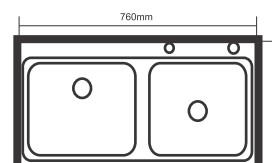

CHẬU RỬA CHÉN BÁT 2 HỔ LỆCH

Mã sản phẩm	Kích thước (mm) Rộng - Sâu - Cao	Đơn giá Vnd
BS304.7843CS1	780 x 430 x 220	3.750.000đ
BS201.7843CL1	780 x 430 x 220	2.250.000đ