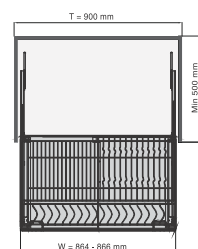

Mã sản phẩm	Kích thước chiều rộng phủ bì (mm)	Kích thước trong lòng tủ (mm) Rộng - Sâu - Cao	Đơn giá Vnd
EU900NS	900	864 x 500 x 250	2.875.000
EU800NS	800	764 x 500 x 250	2.775.000
EU750NS	750	714 x 500 x 250	2.725.000
EU700NS	700	664 x 500 x 250	2.675.000
EU600NS	600	564 x 500 x 250	2.575.000