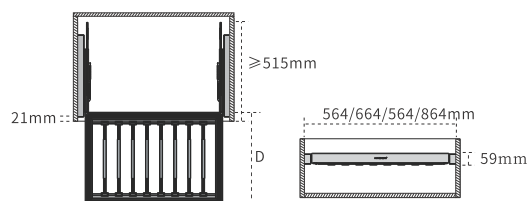

**TAY NÂNG BLUM CÁNH ĐƠN**

Mã sản phẩm	Kích thước cánh(mm) Rộng - Cao	Đơn giá Vnđ
20K1500	300-600 x 600-1200	750.000

MÓC TREO QUẦN ÁO NÂNG HẠ

Mã sản phẩm	Kích thước chiều rộng phủ bì (mm)	Kích thước trong lòng tủ (mm) Rộng - Sâu - Cao	Đơn giá Vnd
EU660890HN	660 - 890	624-854 x 500 x ≥850	2.600.000
EU83115HN	890 - 1200	854-1164 x 500 x ≥850	2.800.000

Tải trọng 10kg

Mã sản phẩm	Kích thước chiều rộng phủ bì (mm)	Kích thước trong lòng tủ (mm) Rộng - Sâu - Cao	Đơn giá Vnd
EU110140WD	1100 - 1400	1064 x 500 x >900	4.125.000

Tải trọng 15kg

NGĂN KÉO ĐỂ TRANG SỨC HỢP KIM NHÔM

Mã sản phẩm	Kích thước chiều rộng phủ bì (mm)	Kích thước trong lòng tủ (mm) Rộng - Sâu - Cao	Đơn giá VNĐ
EU600WJ	600	564 x 500 x 150	4.300.000
EU700WJ	700	664 x 500 x 150	4.650.000
EU800WJ	800	764 x 500 x 150	5.000.000

NGĂN KÉO VẶT QUẦN ÂU HỢP KIM NHÔM

Mã sản phẩm	Kích thước chiều rộng phủ bì (mm)	Kích thước trong lòng tủ (mm) Rộng - Sâu - Cao	Đơn giá VNĐ
EU600VQ	600	564 x 500 x 500	2.750.000
EU700VQ	700	664 x 500 x 500	3.000.000
EU800VQ	800	764 x 500 x 500	3.250.000
EU900VQ	900	864 x 500 x 500	3.500.000