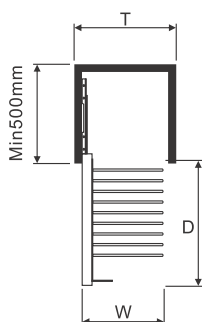

GIÁ VẶT QUẦN LẮP BÊN HÔNG

Mã sản phẩm	Kích thước chiều rộng phủ bì (mm)	Kích thước trong lòng tủ (mm) Rộng - Sâu - Cao	Đơn giá Vnd
BS2001VQ	450	350 x 460 x 600	875.000