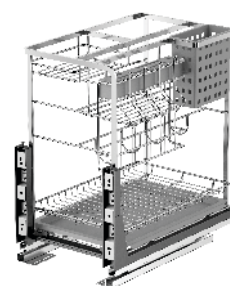

Mã sản phẩm	Kích thước chiều rộng phủ bì (mm)	Kích thước trong lồng tủ (mm) Rộng - Sâu - Cao	Đơn giá Vnd
BS400D	400	364 x 500 x 600	2.650.000
BS350D	350	314 x 500 x 600	2.525.000
BS300D	300	264 x 500 x 600	2.275.000
BS250D	250	214 x 500 x 600	2.150.000
BS200D	200	164 x 500 x 600	2.025.000