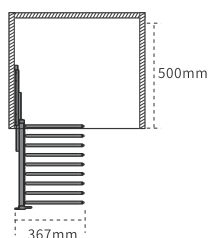

GIÁ VẮT QUẦN ĐÔI

Mã sản phẩm	Kích thước chiều rộng phủ bì (mm)	Kích thước trong lồng tủ (mm) <small>Rộng - Sâu - Cao</small>	Đơn giá Vnd
EU02WP	700	664 x 500 x 500	2.750.000

Lắp trên đỉnh tủ áo

GIÁ VẮT QUẦN ĐƠN

Mã sản phẩm	Kích thước chiều rộng phủ bì (mm)	Kích thước trong lồng tủ (mm) <small>Rộng - Sâu - Cao</small>	Đơn giá Vnd
EU01WP	450	400 x 500 x 500	2.125.000

Lắp trên đỉnh tủ áo

GIÁ VẮT QUẦN ĐƠN

Mã sản phẩm	Kích thước chiều rộng phủ bì (mm)	Kích thước trong lồng tủ (mm) <small>Rộng - Sâu - Cao</small>	Đơn giá Vnd
EU01S	450	400 x 500 x 500	1.800.000

Lắp bên hông tủ

GIÁ TREO KHĂN & CÀ VẶT

Mã sản phẩm	Kích thước chiều rộng phủ bì (mm)	Kích thước trong lòng tủ (mm) Rộng - Sâu - Cao	Đơn giá Vnd
EU170P	250	200 x 500 x 500	1.550.000

Lắp bên hông tủ

GIÁ MÓC ÁO

Mã sản phẩm	Kích thước chiều rộng phủ bì (mm)	Kích thước trong lòng tủ (mm) Rộng - Sâu - Cao	Đơn giá Vnd
EU08H	600	500 x 500 x 600 - 1000	1.375.000

Lắp trên đỉnh tủ

CẦU LÀ QUẦN ÁO

Mã sản phẩm	Kích thước chiều rộng phủ bì (mm)	Kích thước trong lòng tủ (mm) Rộng - Sâu - Cao	Đơn giá Vnd
EU300WI	500	300 x 500 x 200	3.250.000