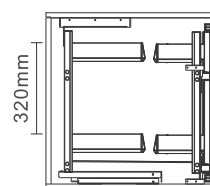

TỦ KHO CÁNH RÚT HỢP KIM NHÔM

Mã sản phẩm	Kích thước chiều rộng phủ bì (mm)	Kích thước trong lòng tủ (mm) Rộng - Sâu - Cao	Đơn giá Vnd
EU06.300RX	300	264 x 500 x 1900 - 2200	12.500.000
EU04.300RX	300	264 x 500 x 1300 - 1600	10.000.000
EU04.400RX	400	364 x 500 x 1250 - 1550	10.750.000
EU06.400RX	400	364 x 500 x 1900 - 2200	13.250.000

TỦ KHO CÁNH MỞ HỢP KIM NHÔM

Mã sản phẩm	Kích thước chiều rộng phủ bì (mm)	Kích thước trong lòng tủ (mm) Rộng - Sâu - Cao	Đơn giá Vnd
EU04.450WS	450	414 x 520 x 1280	11.000.000
EU06.450WS	450	414 x 520 x 1880	13.500.000
EU04.600WS	600	564 x 520 x 1280	13.000.000
EU06.600WS	600	564 x 520 x 1880	16.000.000