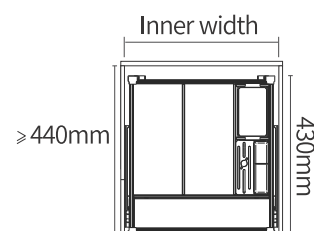

Mã sản phẩm	Kích thước chiều rộng phủ bì (mm)	Kích thước trong lòng tủ (mm) Rộng - Sâu - Cao	Đơn giá Vnd
EU30AL	300	264 x 500 x 650	4.400.000
EU35AL	350	314 x 500 x 650	4.700.000
EU40AL	400	364 x 500 x 650	5.000.000