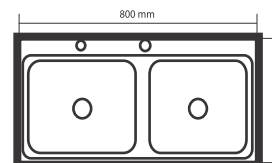

CHẬU RỬA CHÉN BÁT 2 HỔ CÂN

Mã sản phẩm	Kích thước (mm) Rộng - Sâu - Cao	Đơn giá Vnd
BS304.8245 CK2	820 x 450 x 220	5.000.000đ