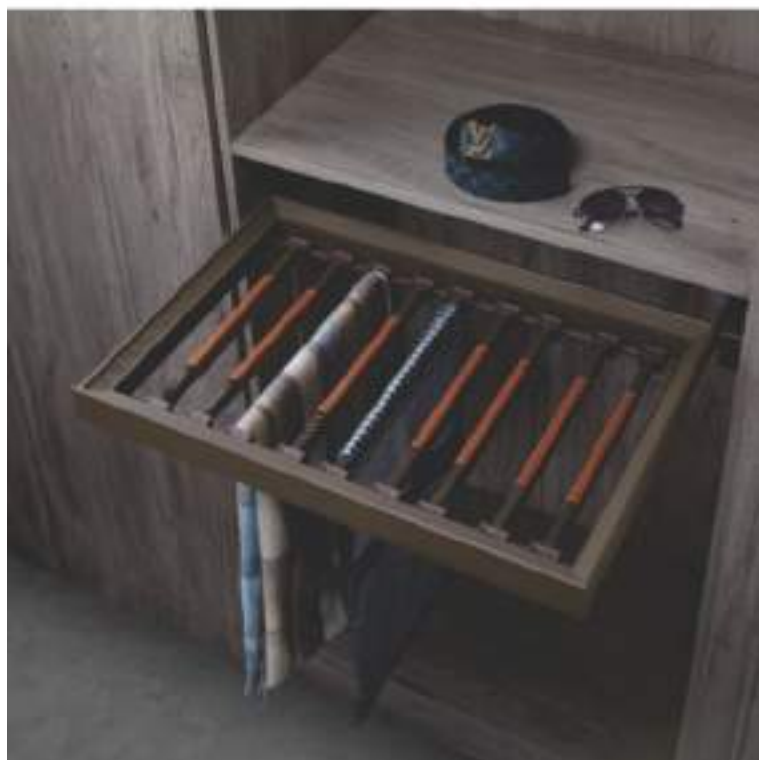

NGĂN KÉO ĐỂ TRANG SỨC HỢP KIM NHÔM

Mã sản phẩm	Kích thước chiều rộng phủ bì (mm)	Kích thước trong lòng tủ (mm) Rộng - Sâu - Cao	Đơn giá VNĐ
EU600WJ	600	564 x 500 x 150	4.300.000
EU700WJ	700	664 x 500 x 150	4.650.000
EU800WJ	800	764 x 500 x 150	5.000.000

NGĂN KÉO VẶT QUẦN ÂU HỢP KIM NHÔM

Mã sản phẩm	Kích thước chiều rộng phủ bì (mm)	Kích thước trong lòng tủ (mm) Rộng - Sâu - Cao	Đơn giá VNĐ
EU600VQ	600	564 x 500 x 500	2.750.000
EU700VQ	700	664 x 500 x 500	3.000.000
EU800VQ	800	764 x 500 x 500	3.250.000
EU900VQ	900	864 x 500 x 500	3.500.000