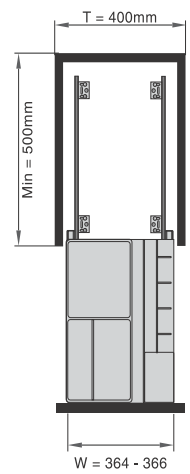

BỘ ĐỂ BÁT ĐĨA CỐ ĐỊNH INOX 304

Mã sản phẩm	Kích thước chiều rộng phủ bì (mm)	Kích thước trong lồng tủ (mm) <small>Rộng - Sâu - Cao</small>	Đơn giá Vnd
BS304.1190C	900	864 x 280 x 600	2.450.000
BS304.1180C	800	764 x 280 x 600	2.325.000
BS304.1170C	700	664 x 280 x 600	2.200.000
BS304.1160C	600	564 x 280 x 600	2.075.000

BỘ ĐỂ BÁT ĐĨA CỐ ĐỊNH INOX MẠ CROM

Mã sản phẩm	Kích thước chiều rộng phủ bì (mm)	Kích thước trong lồng tủ (mm) <small>Rộng - Sâu - Cao</small>	Đơn giá Vnd
BS1190C	900	864 x 280 x 600	2.000.000
BS1180C	800	764 x 280 x 600	1.875000
BS1170C	700	664 x 280 x 600	1.750.000
BS1160C	600	564 x 280 x 600	1.625.000

BỘ ĐỂ BÁT ĐĨA CỐ ĐỊNH - INOX 304 CHỮ V

Mã sản phẩm	Kích thước chiều rộng phủ bì (mm)	Kích thước trong lòng tủ (mm) Rộng - Sâu - Cao	Đơn giá VNĐ
BS304.1090V	900	864 x 280 x 600	1.350.000
BS304.1080V	800	764 x 280 x 600	1.250.000
BS304.1070V	700	664 x 280 x 600	1.150.000
BS304.1060V	600	564 x 280 x 600	1.050.000

BỘ ĐỂ BÁT ĐĨA CỐ ĐỊNH - INOX MẠ CROM CHỮ V

Mã sản phẩm	Kích thước chiều rộng phủ bì (mm)	Kích thước trong lòng tủ (mm) Rộng - Sâu - Cao	Đơn giá VNĐ
BS1090V	900	864 x 280 x 600	1.150.000
BS1080V	800	764 x 280 x 600	1.075.000
BS1070V	700	664 x 280 x 600	1.000.000
BS1060V	600	564 x 280 x 600	925.000