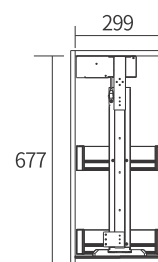

HOTLINE BẢO HÀNH:

 Hà nội: 0979393448

 Hồ Chí Minh: 0962018042

Mã sản phẩm	Kích thước chiều rộng phủ bì (mm)	Kích thước trong lòng tủ (mm) Rộng - Sâu - Cao	Đơn giá Vnd
EV800EB	800	764 x 360 x 700	18.000.000
EV900EB	900	864 x 360 x 700	19.200.000

Mã sản phẩm	Kích thước chiều rộng phủ bì (mm)	Kích thước trong lòng tủ (mm) Rộng - Sâu - Cao	Đơn giá Vnd
EV600EG	600	564 x 360 x 700	16.800.000
EV700EG	700	664 x 360 x 700	17.400.000

Mã sản phẩm	Kích thước chiều rộng phủ bì (mm)	Kích thước trong lòng tủ (mm) Rộng - Sâu - Cao	Đơn giá VNĐ
EV900S - PRO	900	864 x 280 x 600	10.500.000
EV800S - PRO	800	764 x 280 x 600	10.200.000
EV700S - PRO	700	664 x 280 x 600	9.900.000
EV600S - PRO	600	564 x 280 x 600	9.600.000

Mã sản phẩm	Kích thước chiều rộng phủ bì (mm)	Kích thước trong lòng tủ (mm) Rộng - Sâu - Cao	Đơn giá Vnd
EU190FS	900	864 x 280 x 600	9.000.000
EU180FS	800	764 x 280 x 600	8.750.000
EU170FS	700	664 x 280 x 600	8.500.000
EU160FS	600	564 x 280 x 600	8.250.000

Mã sản phẩm	Kích thước chiều rộng phủ bì (mm)	Kích thước trong lòng tủ (mm) Rộng - Sâu - Cao	Đơn giá VNĐ
BS304.190DS	900	864 x 280 x 600	9.750.000
BS304.180DS	800	764 x 280 x 600	9.500.000
BS304.170DS	700	664 x 280 x 600	9.250.000
BS304.160DS	600	564 x 280 x 600	9.000.000