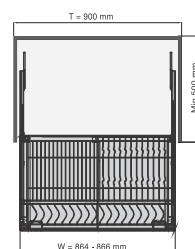

Mã sản phẩm	Kích thước chiều rộng phủ bì (mm)	Kích thước trong lòng tủ (mm) Rộng - Sâu - Cao	Đơn giá Vnd
EV900NS	900	864 x 500 x 250	4.000.000
EV800NS	800	764 x 500 x 250	3.800.000
EV750NS	750	714 x 500 x 250	3.600.000
EV700NS	700	664 x 500 x 250	3.400.000