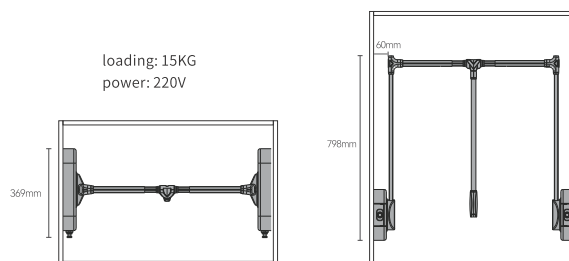

**TAY NÂNG BLUM CÁNH ĐƠN**

Mã sản phẩm	Kích thước cánh(mm) Rộng - Cao	Đơn giá Vnđ
20K1500	300-600 x 600-1200	750.000

MÓC TREO QUẦN ÁO NÂNG HẠ

Mã sản phẩm	Kích thước chiều rộng phủ bì (mm)	Kích thước trong lòng tủ (mm) Rộng - Sâu - Cao	Đơn giá Vnd
EU660890HN	660 - 890	624-854 x 500 x ≥850	2.600.000
EU83115HN	890 - 1200	854-1164 x 500 x ≥850	2.800.000

Tải trọng 10kg

Mã sản phẩm	Kích thước chiều rộng phủ bì (mm)	Kích thước trong lòng tủ (mm) Rộng - Sâu - Cao	Đơn giá Vnd
EU110140WD	1100 - 1400	1064 x 500 x >900	4.125.000

Tải trọng 15kg

NGĂN KÉO ĐỂ TRANG SỨC HỢP KIM NHÔM