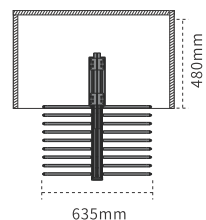

Mã sản phẩm	Kích thước chiều rộng phủ bì (mm)	Kích thước trong lòng tủ (mm) Rộng - Sâu - Cao	Đơn giá VNĐ
EU600WJ	600	564 x 500 x 150	4.300.000
EU700WJ	700	664 x 500 x 150	4.650.000
EU800WJ	800	764 x 500 x 150	5.000.000

NGĂN KÉO VẶT QUẦN ÂU HỢP KIM NHÔM

Mã sản phẩm	Kích thước chiều rộng phủ bì (mm)	Kích thước trong lòng tủ (mm) Rộng - Sâu - Cao	Đơn giá VNĐ
EU600VQ	600	564 x 500 x 500	2.750.000
EU700VQ	700	664 x 500 x 500	3.000.000
EU800VQ	800	764 x 500 x 500	3.250.000
EU900VQ	900	864 x 500 x 500	3.500.000

GIÁ VẮT QUẦN ĐÔI

Mã sản phẩm	Kích thước chiều rộng phủ bì (mm)	Kích thước trong lồng tủ (mm) <small>Rộng - Sâu - Cao</small>	Đơn giá Vnd
EU02WP	700	664 x 500 x 500	2.750.000

Lắp trên đỉnh tủ áo

GIÁ VẮT QUẦN ĐƠN

Mã sản phẩm	Kích thước chiều rộng phủ bì (mm)	Kích thước trong lồng tủ (mm) <small>Rộng - Sâu - Cao</small>	Đơn giá Vnd
EU01WP	450	400 x 500 x 500	2.125.000

Lắp trên đỉnh tủ áo

GIÁ VẮT QUẦN ĐƠN

Mã sản phẩm	Kích thước chiều rộng phủ bì (mm)	Kích thước trong lồng tủ (mm) <small>Rộng - Sâu - Cao</small>	Đơn giá Vnd
EU01S	450	400 x 500 x 500	1.800.000