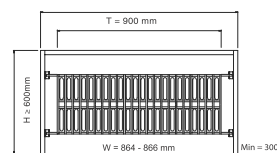

BỘ ĐỂ BÁT ĐĨA CỐ ĐỊNH INOX 304

Mã sản phẩm	Kích thước chiều rộng phủ bì (mm)	Kích thước trong lồng tủ (mm) Rộng - Sâu - Cao	Đơn giá Vnd
BS304.1190C	900	864 x 280 x 600	2.450.000
BS304.1180C	800	764 x 280 x 600	2.325.000
BS304.1170C	700	664 x 280 x 600	2.200.000
BS304.1160C	600	564 x 280 x 600	2.075.000

BỘ ĐỂ BÁT ĐĨA CỐ ĐỊNH INOX MẠ CROM

Mã sản phẩm	Kích thước chiều rộng phủ bì (mm)	Kích thước trong lồng tủ (mm) Rộng - Sâu - Cao	Đơn giá Vnd
BS1190C	900	864 x 280 x 600	2.000.000
BS1180C	800	764 x 280 x 600	1.875000
BS1170C	700	664 x 280 x 600	1.750.000
BS1160C	600	564 x 280 x 600	1.625.000