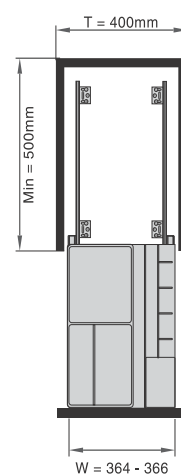

Mã sản phẩm	Kích thước chiều rộng phủ bì (mm)	Kích thước trong lòng tủ (mm) Rộng - Sâu - Cao	Đơn giá Vnd
EU400DS	400	364 x 500 x 600	3.200.000
EU350DS	350	314 x 500 x 600	3.100.000
EU300DS	300	264 x 500 x 600	3.000.000
EU250DS	250	214 x 500 x 600	2.900.000
EU200DS	200	164 x 500 x 600	2.800.000