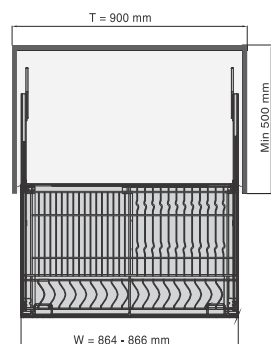

Mã sản phẩm	Kích thước chiều rộng phủ bì (mm)	Kích thước trong lòng tủ (mm) Rộng - Sâu - Cao	Đơn giá Vnd
BS900N	900	864 x 500 x 250	2.625.000
BS800N	800	764 x 500 x 250	2.500.000
BS750N	750	714 x 500 x 250	2.450.000
BS700N	700	664 x 500 x 250	2.375.000
BS600N	600	564 x 500 x 250	2.250.000