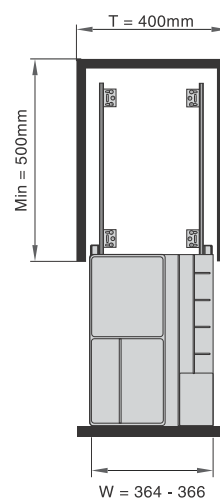

Mã sản phẩm	Kích thước chiều rộng phủ bì (mm)	Kích thước trong lòng tủ (mm) Rộng - Sâu - Cao	Đơn giá Vnd
BS140G	400	364 x 500 x 600	2.750.000
BS135G	350	314 x 500 x 600	2.625.000
BS130G	300	264 x 500 x 600	2.500.000
BS125G	250	214 x 500 x 600	2.375.000
BS120G	200	164 x 500 x 600	2.250.000