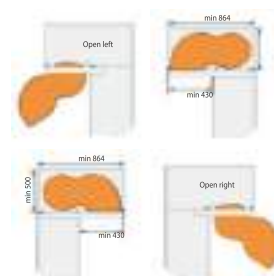

**BỘ GIÁ GÓC MỞ TOÀN PHẦN
INOX 304SỢI FLAT**

Mã sản phẩm	Kích thước chiều rộng phủ bì (mm)	Kích thước trong lòng tủ (mm) Rộng - Sâu - Cao	Đơn giá VNĐ
BS304.900GS-PRO (Mở phải)	900 - 1000	864 x 500 x 600	9.000.000
BS304.900GS-PRO (Mở trái)	900 - 1000	864 x 500 x 600	9.000.000

**BỘ GIÁ GÓC LIÊN HOÀN
INOX 304 SỢI FLAT**

Mã sản phẩm	Kích thước chiều rộng phủ bì (mm)	Kích thước trong lòng tủ (mm) Rộng - Sâu - Cao	Đơn giá VNĐ
BS304.900R (Mở phải)	900 - 1000	864 x 500 x 600	10.500.000
BS304.900L (Mở trái)	900 - 1000	864 x 500 x 600	10.500.000

BỘ GIÁ GÓC HÌNH LÁ HỢP KIM MẠ NANO

Mã sản phẩm	Kích thước chiều rộng phủ bì (mm)	Kích thước trong lồng tủ (mm) Rộng - Sâu - Cao	Đơn giá Vnd
BS301.1000R (Mở phải)	900 - 1000	864 x 500 x 600	6.250.000
BS301.1000L (Mở trái)	900 - 1000	864 x 500 x 600	6.250.000

BỘ MÂM XOAY GÓC MỞ 3/4 INOX 304

Mã sản phẩm	Kích thước chiều rộng phủ bì (mm)	Kích thước trong lồng tủ (mm) Rộng - Sâu - Cao	Đơn giá Vnd
BS304.270RS	750 - 800	714 x 500 x 600	2.650.000

BỘ MÂM XOAY GÓC MỞ 1/2 INOX 304