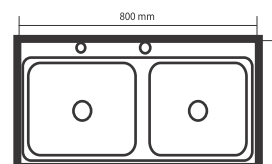

CHẬU RỬA CHÉN BÁT 2 HỔ CÂN

Mã sản phẩm	Kích thước (mm) Rộng - Sâu - Cao	Đơn giá Vnd
BS304.8245 CS2	820 x 450 x 220	4.000.000đ
BS201.8245 CL2	820 x 450 x 220	2.500.000đ