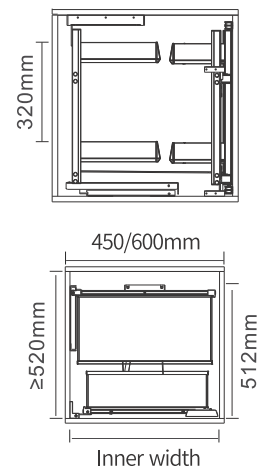

Mã sản phẩm	Kích thước chiều rộng phủ bì (mm)	Kích thước trong lòng tủ (mm) Rộng - Sâu - Cao	Đơn giá VNĐ
BS304.900BN	900	864 x 500 x 250	3.450.000
BS304.800BN	800	764 x 500 x 250	3.325.000
BS304.750BN	750	714 x 500 x 250	3.275.000
BS304.700BN	700	664 x 500 x 250	3.200.000
BS304.600BN	600	564 x 500 x 250	3.075.000

Mã sản phẩm	Kích thước chiều rộng phủ bì (mm)	Kích thước trong lòng tủ (mm) Rộng - Sâu - Cao	Đơn giá Vnd
BS900N	900	864 x 500 x 250	2.625.000
BS800N	800	764 x 500 x 250	2.500.000
BS750N	750	714 x 500 x 250	2.450.000
BS700N	700	664 x 500 x 250	2.375.000
BS600N	600	564 x 500 x 250	2.250.000

KHAY ĐỂ THÌA DĨA ĐA NĂNG

MULTI-FUNCTIONAL SPOON AND FORK TRAY

KHAY ĐỂ THÌA DĨA ABS

Mã sản phẩm	Kích thước rộng phủ bì ngăn kéo (mm)	Kích thước khay chia thìa đĩa(mm) Rộng - Sâu - Cao	Đơn giá Vnd
BS450KC	450	380x500 (322x422)	650.000đ
BS600KC	600	530x485 (472x422)	800.000đ
BS700KC	700	630x485 (572x422)	900.000đ
BS800KC	800	730x485 (672x422)	975.000đ
BS900KC	900	830x485 (720x422)	1.050.000đ

KHAY ĐỂ THÌA DĨA INOX 304

Mã sản phẩm	Kích thước rộng phủ bì ngăn kéo (mm)	Kích thước khay chia thìa đĩa(mm) Rộng - Sâu - Cao	Đơn giá Vnd
BS304.350KC	350	200 x 465 x 60	1.333.000đ
BS304.400KC	400	210 x 465 x 60	1.444.000đ
BS304.450KC	450	290 x 465 x 60	1.555.000đ
BS304.500KC	500	300 x 465 x 60	1.666.000đ
BS304.700KC	700	400 x 465 x 60	2.666.000đ
BS304.800KC	800	410 x 465 x 60	2.888.000đ
BS304.900KC	900	570 x 465 x 60	3.111.000đ