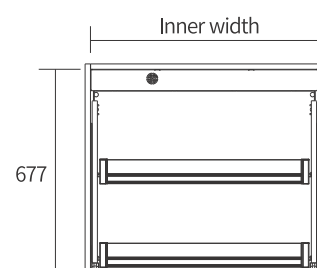

HOTLINE BẢO HÀNH:

 Hà nội: 0979393448

 Hồ Chí Minh: 0962018042

Mã sản phẩm	Kích thước chiều rộng phủ bì (mm)	Kích thước trong lòng tủ (mm) Rộng - Sâu - Cao	Đơn giá Vnd
EV800EB	800	764 x 360 x 700	18.000.000
EV900EB	900	864 x 360 x 700	19.200.000

Mã sản phẩm	Kích thước chiều rộng phủ bì (mm)	Kích thước trong lòng tủ (mm) Rộng - Sâu - Cao	Đơn giá Vnd
EV600EG	600	564 x 360 x 700	16.800.000
EV700EG	700	664 x 360 x 700	17.400.000

Mã sản phẩm	Kích thước chiều rộng phủ bì (mm)	Kích thước trong lòng tủ (mm) Rộng - Sâu - Cao	Đơn giá VNĐ
EV900S - PRO	900	864 x 280 x 600	10.500.000
EV800S - PRO	800	764 x 280 x 600	10.200.000
EV700S - PRO	700	664 x 280 x 600	9.900.000
EV600S - PRO	600	564 x 280 x 600	9.600.000

Mã sản phẩm	Kích thước chiều rộng phủ bì (mm)	Kích thước trong lòng tủ (mm) Rộng - Sâu - Cao	Đơn giá Vnd
EU190FS	900	864 x 280 x 600	9.000.000
EU180FS	800	764 x 280 x 600	8.750.000
EU170FS	700	664 x 280 x 600	8.500.000
EU160FS	600	564 x 280 x 600	8.250.000

Mã sản phẩm	Kích thước chiều rộng phủ bì (mm)	Kích thước trong lòng tủ (mm) Rộng - Sâu - Cao	Đơn giá VNĐ
BS304.190DS	900	864 x 280 x 600	9.750.000
BS304.180DS	800	764 x 280 x 600	9.500.000
BS304.170DS	700	664 x 280 x 600	9.250.000
BS304.160DS	600	564 x 280 x 600	9.000.000