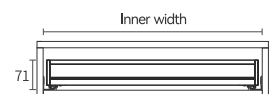

Mã sản phẩm	Kích thước chiều rộng phủ bì (mm)	Kích thước trong lòng tủ (mm) Rộng - Sâu - Cao	Đơn giá VNĐ
EU60AT	600	564 x 500 x 160-200	2.875.000
EU70AT	700	664 x 500 x 160-200	3.125.000
EU80AT	800	764 x 500 x 160-200	3.375.000
EU90AT	900	864 x 500 x 160-200	3.625.000