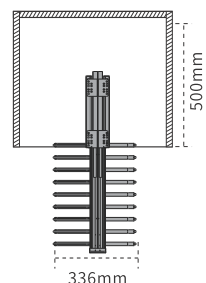

NGĂN KÉO VẶT QUẦN ÂU HỢP KIM NHÔM

Mã sản phẩm	Kích thước chiều rộng phủ bì (mm)	Kích thước trong lòng tủ (mm) Rộng - Sâu - Cao	Đơn giá VNĐ
EU600VQ	600	564 x 500 x 500	2.750.000
EU700VQ	700	664 x 500 x 500	3.000.000
EU800VQ	800	764 x 500 x 500	3.250.000
EU900VQ	900	864 x 500 x 500	3.500.000

GIÁ VẮT QUẦN ĐÔI

Mã sản phẩm	Kích thước chiều rộng phủ bì (mm)	Kích thước trong lồng tủ (mm) <small>Rộng - Sâu - Cao</small>	Đơn giá Vnd
EU02WP	700	664 x 500 x 500	2.750.000

Lắp trên đỉnh tủ áo

GIÁ VẮT QUẦN ĐƠN

Mã sản phẩm	Kích thước chiều rộng phủ bì (mm)	Kích thước trong lồng tủ (mm) <small>Rộng - Sâu - Cao</small>	Đơn giá Vnd
EU01WP	450	400 x 500 x 500	2.125.000

Lắp trên đỉnh tủ áo

GIÁ VẮT QUẦN ĐƠN

Mã sản phẩm	Kích thước chiều rộng phủ bì (mm)	Kích thước trong lồng tủ (mm) <small>Rộng - Sâu - Cao</small>	Đơn giá Vnd
EU01S	450	400 x 500 x 500	1.800.000

Lắp bên hông tủ

GIÁ TREO KHĂN & CÀ VẶT

Mã sản phẩm	Kích thước chiều rộng phủ bì (mm)	Kích thước trong lòng tủ (mm) Rộng - Sâu - Cao	Đơn giá Vnd
EU170P	250	200 x 500 x 500	1.550.000

Lắp bên hông tủ

GIÁ MÓC ÁO