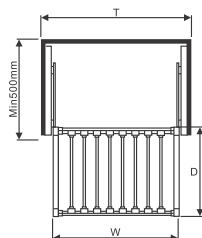

Lắp bên hông tủ

GIÁ TREO KHĂN & CÀ VẶT

Mã sản phẩm	Kích thước chiều rộng phủ bì (mm)	Kích thước trong lòng tủ (mm) Rộng - Sâu - Cao	Đơn giá Vnd
EU170P	250	200 x 500 x 500	1.550.000

Lắp bên hông tủ

GIÁ MÓC ÁO

Mã sản phẩm	Kích thước chiều rộng phủ bì (mm)	Kích thước trong lòng tủ (mm) Rộng - Sâu - Cao	Đơn giá Vnd
EU08H	600	500 x 500 x 600 - 1000	1.375.000

Lắp trên đỉnh tủ

CẦU LÀ QUẦN ÁO

Mã sản phẩm	Kích thước chiều rộng phủ bì (mm)	Kích thước trong lòng tủ (mm) Rộng - Sâu - Cao	Đơn giá Vnd
EU300WI	500	300 x 500 x 200	3.250.000

NGĂN KÉO ĐỂ ĐỒ TRANG SỨC

Mã sản phẩm	Kích thước chiều rộng phủ bì (mm)	Kích thước trong lòng tủ (mm) <small>Rộng - Sâu - Cao</small>	Đơn giá VNĐ
BS4060PK	600	564 x 500 x 85	2.500.000
BS4070PK	700	664 x 500 x 85	2.750.000
BS4080PK	800	764 x 500 x 85	3.000.000
BS4090PK	900	864 x 500 x 85	3.250.000

NGĂN KÉO ĐỂ ĐỒ GẤP

Mã sản phẩm	Kích thước chiều rộng phủ bì (mm)	Kích thước trong lòng tủ (mm) <small>Rộng - Sâu - Cao</small>	Đơn giá VNĐ
BS3060DG	600	564 x 500 x 300	1.625.000
BS3070DG	700	664 x 500 x 300	1.750.000
BS3080DG	800	764 x 500 x 300	1.875.000
BS3090DG	900	864 x 500 x 300	2.000.000