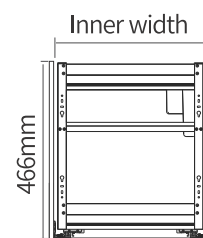

Mã sản phẩm	Kích thước chiều rộng phủ bì (mm)	Kích thước trong lòng tủ (mm) Rộng - Sâu - Cao	Đơn giá Vnd
EU30AL	300	264 x 500 x 650	4.400.000
EU35AL	350	314 x 500 x 650	4.700.000
EU40AL	400	364 x 500 x 650	5.000.000