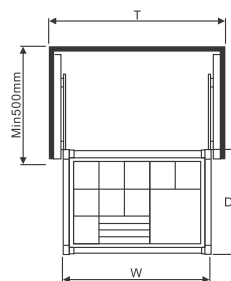

Lắp bên hông tủ

GIÁ TREO KHĂN & CÀ VẶT

Mã sản phẩm	Kích thước chiều rộng phủ bì (mm)	Kích thước trong lòng tủ (mm) Rộng - Sâu - Cao	Đơn giá Vnd
EU170P	250	200 x 500 x 500	1.550.000

Lắp bên hông tủ

GIÁ MÓC ÁO

Mã sản phẩm	Kích thước chiều rộng phủ bì (mm)	Kích thước trong lòng tủ (mm) Rộng - Sâu - Cao	Đơn giá Vnd
EU08H	600	500 x 500 x 600 - 1000	1.375.000

Lắp trên đỉnh tủ

CẦU LÀ QUẦN ÁO

Mã sản phẩm	Kích thước chiều rộng phủ bì (mm)	Kích thước trong lòng tủ (mm) Rộng - Sâu - Cao	Đơn giá Vnd
EU300WI	500	300 x 500 x 200	3.250.000

NGĂN KÉO ĐỂ ĐỒ TRANG SỨC

Mã sản phẩm	Kích thước chiều rộng phủ bì (mm)	Kích thước trong lòng tủ (mm) <small>Rộng - Sâu - Cao</small>	Đơn giá VNĐ
BS4060PK	600	564 x 500 x 85	2.500.000
BS4070PK	700	664 x 500 x 85	2.750.000
BS4080PK	800	764 x 500 x 85	3.000.000
BS4090PK	900	864 x 500 x 85	3.250.000