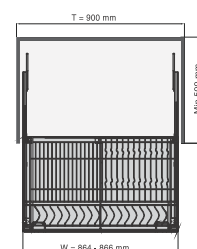

Mã sản phẩm	Kích thước chiều rộng phủ bì (mm)	Kích thước trong lòng tủ (mm) Rộng - Sâu - Cao	Đơn giá Vnd
EU900BS	900	864 x 500 x 250	3.000.000
EU800BS	800	764 x 500 x 250	2.900.000
EU750BS	750	714 x 500 x 250	2.850.000
EU700BS	700	664 x 500 x 250	2.800.000
EU600BS	600	564 x 500 x 250	2.700.000