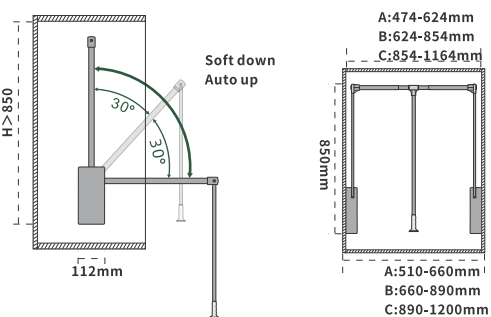

Tên sản phẩm	Mã sản phẩm	Đơn giá Vnd
BẢN LỀ NỐI CÁNH GÓC 135°	EU135A	40.000
BẢN LỀ CÁNH GÓC 165°	EU165A	110.000

**TAY NÂNG BLUM CÁNH ĐÔI**

Mã sản phẩm	Kích thước cánh(mm) Rộng - Cao	Đơn giá Vnđ
22F1505	600-900 x 600-800	6.125.000
22F1809	900-1100 x 900	6.875.000

**TAY NÂNG BLUM CÁNH ĐƠN**

Mã sản phẩm	Kích thước cánh(mm) Rộng - Cao	Đơn giá Vnđ
20K1500	300-600 x 600-1200	750.000

MÓC TREO QUẦN ÁO NÂNG HẠ

Mã sản phẩm	Kích thước chiều rộng phủ bì (mm)	Kích thước trong lòng tủ (mm) Rộng - Sâu - Cao	Đơn giá Vnd
EU660890HN	660 - 890	624-854 x 500 x ≥850	2.600.000
EU83115HN	890 - 1200	854-1164 x 500 x ≥850	2.800.000

Tải trọng 10kg

Mã sản phẩm	Kích thước chiều rộng phủ bì (mm)	Kích thước trong lòng tủ (mm) Rộng - Sâu - Cao	Đơn giá Vnd
EU110140WD	1100 - 1400	1064 x 500 x >900	4.125.000

Tải trọng 15kg

NGĂN KÉO ĐỂ TRANG SỨC HỢP KIM NHÔM