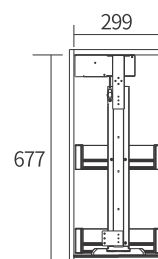

HOTLINE BẢO HÀNH:

 Hà nội: 0979393448

 Hồ Chí Minh: 0962018042

Mã sản phẩm	Kích thước chiều rộng phủ bì (mm)	Kích thước trong lòng tủ (mm) Rộng - Sâu - Cao	Đơn giá Vnd
EV800EB	800	764 x 360 x 700	18.000.000
EV900EB	900	864 x 360 x 700	19.200.000

Mã sản phẩm	Kích thước chiều rộng phủ bì (mm)	Kích thước trong lòng tủ (mm) Rộng - Sâu - Cao	Đơn giá Vnd
EV600EG	600	564 x 360 x 700	16.800.000
EV700EG	700	664 x 360 x 700	17.400.000

Mã sản phẩm	Kích thước chiều rộng phủ bì (mm)	Kích thước trong lòng tủ (mm) Rộng - Sâu - Cao	Đơn giá VNĐ
EV900S - PRO	900	864 x 280 x 600	10.500.000
EV800S - PRO	800	764 x 280 x 600	10.200.000
EV700S - PRO	700	664 x 280 x 600	9.900.000
EV600S - PRO	600	564 x 280 x 600	9.600.000

Mã sản phẩm	Kích thước chiều rộng phủ bì (mm)	Kích thước trong lòng tủ (mm) Rộng - Sâu - Cao	Đơn giá Vnd
EU190FS	900	864 x 280 x 600	9.000.000
EU180FS	800	764 x 280 x 600	8.750.000
EU170FS	700	664 x 280 x 600	8.500.000
EU160FS	600	564 x 280 x 600	8.250.000

Mã sản phẩm	Kích thước chiều rộng phủ bì (mm)	Kích thước trong lòng tủ (mm) Rộng - Sâu - Cao	Đơn giá VNĐ
BS304.190DS	900	864 x 280 x 600	9.750.000
BS304.180DS	800	764 x 280 x 600	9.500.000
BS304.170DS	700	664 x 280 x 600	9.250.000
BS304.160DS	600	564 x 280 x 600	9.000.000