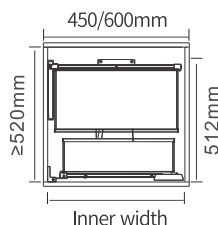

TỦ KHO CÁNH RÚT HỢP KIM NHÔM

Mã sản phẩm	Kích thước chiều rộng phủ bì (mm)	Kích thước trong lòng tủ (mm) Rộng - Sâu - Cao	Đơn giá Vnd
EU06.300RX	300	264 x 500 x 1900 - 2200	12.500.000
EU04.300RX	300	264 x 500 x 1300 - 1600	10.000.000
EU04.400RX	400	364 x 500 x 1250 - 1550	10.750.000
EU06.400RX	400	364 x 500 x 1900 - 2200	13.250.000

TỦ KHO CÁNH MỞ HỢP KIM NHÔM

Mã sản phẩm	Kích thước chiều rộng phủ bì (mm)	Kích thước trong lòng tủ (mm) Rộng - Sâu - Cao	Đơn giá Vnd
EU04.450WS	450	414 x 520 x 1280	11.000.000
EU06.450WS	450	414 x 520 x 1880	13.500.000
EU04.600WS	600	564 x 520 x 1280	13.000.000
EU06.600WS	600	564 x 520 x 1880	16.000.000