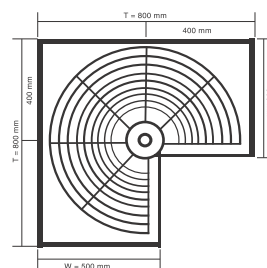

**BỘ GIÁ GÓC MỞ TOÀN PHẦN
INOX 304SỢI FLAT**

Mã sản phẩm	Kích thước chiều rộng phủ bì (mm)	Kích thước trong lòng tủ (mm) Rộng - Sâu - Cao	Đơn giá VNĐ
BS304.900GS-PRO (Mở phải)	900 - 1000	864 x 500 x 600	9.000.000
BS304.900GS-PRO (Mở trái)	900 - 1000	864 x 500 x 600	9.000.000

**BỘ GIÁ GÓC LIÊN HOÀN
INOX 304 SỢI FLAT**

Mã sản phẩm	Kích thước chiều rộng phủ bì (mm)	Kích thước trong lòng tủ (mm) Rộng - Sâu - Cao	Đơn giá VNĐ
BS304.900R (Mở phải)	900 - 1000	864 x 500 x 600	10.500.000
BS304.900L (Mở trái)	900 - 1000	864 x 500 x 600	10.500.000

BỘ GIÁ GÓC HÌNH LÁ HỢP KIM MẠ NANO

Mã sản phẩm	Kích thước chiều rộng phủ bì (mm)	Kích thước trong lồng tủ (mm) Rộng - Sâu - Cao	Đơn giá Vnd
BS301.1000R (Mở phải)	900 - 1000	864 x 500 x 600	6.250.000
BS301.1000L (Mở trái)	900 - 1000	864 x 500 x 600	6.250.000

BỘ MÂM XOAY GÓC MỞ 3/4 INOX 304

Mã sản phẩm	Kích thước chiều rộng phủ bì (mm)	Kích thước trong lồng tủ (mm) Rộng - Sâu - Cao	Đơn giá Vnd
BS304.270RS	750 - 800	714 x 500 x 600	2.650.000

BỘ MÂM XOAY GÓC MỞ 1/2 INOX 304