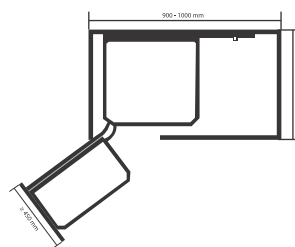

Mã sản phẩm	Kích thước chiều rộng phủ bì (mm)	Kích thước trong lòng tủ (mm) Rộng - Sâu - Cao	Đơn giá Vnd
EU30AL	300	264 x 500 x 650	4.400.000
EU35AL	350	314 x 500 x 650	4.700.000
EU40AL	400	364 x 500 x 650	5.000.000

Mã sản phẩm	Kích thước chiều rộng phủ bì (mm)	Kích thước trong lòng tủ (mm) Rộng - Sâu - Cao	Đơn giá VNĐ
EU900A-L	900 - 1000	864-964 x 500 x 650	8.750.000
EU900A-R	900 - 1000	864-964 x 500 x 650	8.750.000

Mã sản phẩm	Kích thước chiều rộng phủ bì (mm)	Kích thước trong lòng tủ (mm) Rộng - Sâu - Cao	Đơn giá VNĐ
EU600WD	600	564 x 500 x 400	2.800.000
EU700WD	700	664 x 500 x 400	3.100.000
EU800WD	800	764 x 500 x 400	3.400.000
EU900WD	900	864 x 500 x 400	3.700.000

**BỘ GIÁ GÓC MỞ TOÀN PHẦN
INOX 304SỢI FLAT**

Mã sản phẩm	Kích thước chiều rộng phủ bì (mm)	Kích thước trong lòng tủ (mm) Rộng - Sâu - Cao	Đơn giá VNĐ
BS304.900GS-PRO (Mở phải)	900 - 1000	864 x 500 x 600	9.000.000
BS304.900GS-PRO (Mở trái)	900 - 1000	864 x 500 x 600	9.000.000