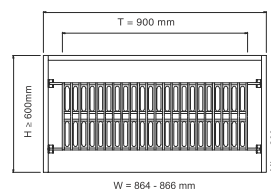

HOTLINE BẢO HÀNH:

 Hà nội: 0979393448

 Hồ Chí Minh: 0962018042

Mã sản phẩm	Kích thước chiều rộng phủ bì (mm)	Kích thước trong lòng tủ (mm) Rộng - Sâu - Cao	Đơn giá Vnd
EV800EB	800	764 x 360 x 700	18.000.000
EV900EB	900	864 x 360 x 700	19.200.000

Mã sản phẩm	Kích thước chiều rộng phủ bì (mm)	Kích thước trong lòng tủ (mm) Rộng - Sâu - Cao	Đơn giá Vnd
EV600EG	600	564 x 360 x 700	16.800.000
EV700EG	700	664 x 360 x 700	17.400.000

Mã sản phẩm	Kích thước chiều rộng phủ bì (mm)	Kích thước trong lòng tủ (mm) Rộng - Sâu - Cao	Đơn giá VNĐ
EV900S - PRO	900	864 x 280 x 600	10.500.000
EV800S - PRO	800	764 x 280 x 600	10.200.000
EV700S - PRO	700	664 x 280 x 600	9.900.000
EV600S - PRO	600	564 x 280 x 600	9.600.000

Mã sản phẩm	Kích thước chiều rộng phủ bì (mm)	Kích thước trong lòng tủ (mm) Rộng - Sâu - Cao	Đơn giá Vnd
EU190FS	900	864 x 280 x 600	9.000.000
EU180FS	800	764 x 280 x 600	8.750.000
EU170FS	700	664 x 280 x 600	8.500.000
EU160FS	600	564 x 280 x 600	8.250.000

Mã sản phẩm	Kích thước chiều rộng phủ bì (mm)	Kích thước trong lòng tủ (mm) Rộng - Sâu - Cao	Đơn giá VNĐ
BS304.190DS	900	864 x 280 x 600	9.750.000
BS304.180DS	800	764 x 280 x 600	9.500.000
BS304.170DS	700	664 x 280 x 600	9.250.000
BS304.160DS	600	564 x 280 x 600	9.000.000