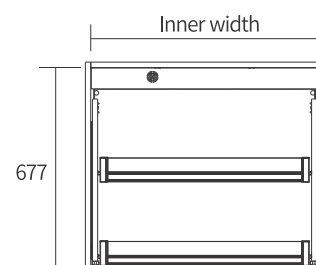

HOTLINE BẢO HÀNH:

 Hà nội: 0979393448

 Hồ Chí Minh: 0962018042

Mã sản phẩm	Kích thước chiều rộng phủ bì (mm)	Kích thước trong lòng tủ (mm) Rộng - Sâu - Cao	Đơn giá Vnd
EV800EB	800	764 x 360 x 700	18.000.000
EV900EB	900	864 x 360 x 700	19.200.000

Mã sản phẩm	Kích thước chiều rộng phủ bì (mm)	Kích thước trong lòng tủ (mm) Rộng - Sâu - Cao	Đơn giá Vnd
EV600EG	600	564 x 360 x 700	16.800.000
EV700EG	700	664 x 360 x 700	17.400.000

Mã sản phẩm	Kích thước chiều rộng phủ bì (mm)	Kích thước trong lòng tủ (mm) Rộng - Sâu - Cao	Đơn giá VNĐ
EV900S - PRO	900	864 x 280 x 600	10.500.000
EV800S - PRO	800	764 x 280 x 600	10.200.000
EV700S - PRO	700	664 x 280 x 600	9.900.000
EV600S - PRO	600	564 x 280 x 600	9.600.000

Mã sản phẩm	Kích thước chiều rộng phủ bì (mm)	Kích thước trong lòng tủ (mm) Rộng - Sâu - Cao	Đơn giá Vnd
EU190FS	900	864 x 280 x 600	9.000.000
EU180FS	800	764 x 280 x 600	8.750.000
EU170FS	700	664 x 280 x 600	8.500.000
EU160FS	600	564 x 280 x 600	8.250.000

Mã sản phẩm	Kích thước chiều rộng phủ bì (mm)	Kích thước trong lòng tủ (mm) Rộng - Sâu - Cao	Đơn giá VNĐ
BS304.190DS	900	864 x 280 x 600	9.750.000
BS304.180DS	800	764 x 280 x 600	9.500.000
BS304.170DS	700	664 x 280 x 600	9.250.000
BS304.160DS	600	564 x 280 x 600	9.000.000