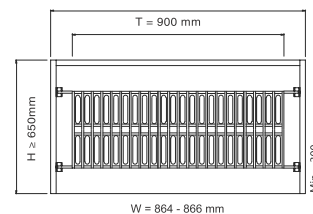

HOTLINE BẢO HÀNH:

 Hà nội: 0979393448

 Hồ Chí Minh: 0962018042

Mã sản phẩm	Kích thước chiều rộng phủ bì (mm)	Kích thước trong lòng tủ (mm) Rộng - Sâu - Cao	Đơn giá Vnd
EV800EB	800	764 x 360 x 700	18.000.000
EV900EB	900	864 x 360 x 700	19.200.000

Mã sản phẩm	Kích thước chiều rộng phủ bì (mm)	Kích thước trong lòng tủ (mm) Rộng - Sâu - Cao	Đơn giá Vnd
EV600EG	600	564 x 360 x 700	16.800.000
EV700EG	700	664 x 360 x 700	17.400.000

Mã sản phẩm	Kích thước chiều rộng phủ bì (mm)	Kích thước trong lòng tủ (mm) Rộng - Sâu - Cao	Đơn giá VNĐ
EV900S - PRO	900	864 x 280 x 600	10.500.000
EV800S - PRO	800	764 x 280 x 600	10.200.000
EV700S - PRO	700	664 x 280 x 600	9.900.000
EV600S - PRO	600	564 x 280 x 600	9.600.000

Mã sản phẩm	Kích thước chiều rộng phủ bì (mm)	Kích thước trong lòng tủ (mm) Rộng - Sâu - Cao	Đơn giá Vnd
EU190FS	900	864 x 280 x 600	9.000.000
EU180FS	800	764 x 280 x 600	8.750.000
EU170FS	700	664 x 280 x 600	8.500.000
EU160FS	600	564 x 280 x 600	8.250.000

Mã sản phẩm	Kích thước chiều rộng phủ bì (mm)	Kích thước trong lòng tủ (mm) Rộng - Sâu - Cao	Đơn giá VNĐ
BS304.190DS	900	864 x 280 x 600	9.750.000
BS304.180DS	800	764 x 280 x 600	9.500.000
BS304.170DS	700	664 x 280 x 600	9.250.000
BS304.160DS	600	564 x 280 x 600	9.000.000