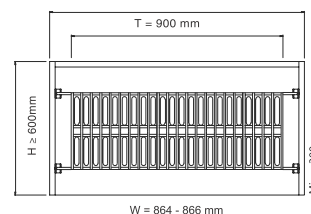

HOTLINE BẢO HÀNH:

 Hà nội: 0979393448

 Hồ Chí Minh: 0962018042

Mã sản phẩm	Kích thước chiều rộng phủ bì (mm)	Kích thước trong lòng tủ (mm) Rộng - Sâu - Cao	Đơn giá Vnd
EV800EB	800	764 x 360 x 700	18.000.000
EV900EB	900	864 x 360 x 700	19.200.000

Mã sản phẩm	Kích thước chiều rộng phủ bì (mm)	Kích thước trong lòng tủ (mm) Rộng - Sâu - Cao	Đơn giá Vnd
EV600EG	600	564 x 360 x 700	16.800.000
EV700EG	700	664 x 360 x 700	17.400.000

Mã sản phẩm	Kích thước chiều rộng phủ bì (mm)	Kích thước trong lòng tủ (mm) Rộng - Sâu - Cao	Đơn giá VNĐ
EV900S - PRO	900	864 x 280 x 600	10.500.000
EV800S - PRO	800	764 x 280 x 600	10.200.000
EV700S - PRO	700	664 x 280 x 600	9.900.000
EV600S - PRO	600	564 x 280 x 600	9.600.000

Mã sản phẩm	Kích thước chiều rộng phủ bì (mm)	Kích thước trong lòng tủ (mm) Rộng - Sâu - Cao	Đơn giá Vnd
EU190FS	900	864 x 280 x 600	9.000.000
EU180FS	800	764 x 280 x 600	8.750.000
EU170FS	700	664 x 280 x 600	8.500.000
EU160FS	600	564 x 280 x 600	8.250.000

Mã sản phẩm	Kích thước chiều rộng phủ bì (mm)	Kích thước trong lòng tủ (mm) Rộng - Sâu - Cao	Đơn giá VNĐ
BS304.190DS	900	864 x 280 x 600	9.750.000
BS304.180DS	800	764 x 280 x 600	9.500.000
BS304.170DS	700	664 x 280 x 600	9.250.000
BS304.160DS	600	564 x 280 x 600	9.000.000