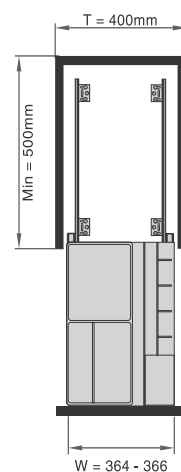

Mã sản phẩm	Kích thước chiều rộng phủ bì (mm)	Kích thước trong lòng tủ (mm) Rộng - Sâu - Cao	Đơn giá Vnd
BS304.400DS	400	364 x 500 x 600	3.625.000
BS304.350DS	350	314 x 500 x 600	3.500.000
BS304.300DS	300	264 x 500 x 600	3.375.000
BS304.250DS	250	214 x 500 x 600	3.250.000
BS304.200DS	200	164 x 500 x 600	3.125.000