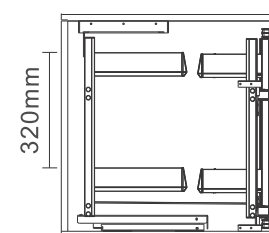

Mã sản phẩm	Kích thước chiều rộng phủ bì (mm)	Kích thước trong lòng tủ (mm) Rộng - Sâu - Cao	Đơn giá Vnd
BS304.445PS	450	414x500x(1350-1650)	10.000.000
BS304.645PS	450	414x500x(1700-2000)	12.500.000
BS304.645PS-1	450	414x500x(1950-2250)	13.000.000
BS304.460PS	600	564x500x(1350-1650)	10.750.000
BS304.660PS	600	564x500x(1700-1950)	13.750.000
BS304.660PS-1	600	564x500x(1700-2000)	14.250.000