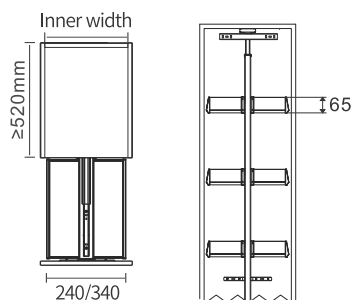

KHAY ĐỂ THÌA DĨA ĐA NĂNG

MULTI-FUNCTIONAL SPOON AND FORK TRAY

KHAY ĐỂ THÌA DĨA ABS

Mã sản phẩm	Kích thước rộng phủ bì ngăn kéo (mm)	Kích thước khay chia thìa đĩa(mm) Rộng - Sâu - Cao	Đơn giá Vnd
BS450KC	450	380x500 (322x422)	650.000đ
BS600KC	600	530x485 (472x422)	800.000đ
BS700KC	700	630x485 (572x422)	900.000đ
BS800KC	800	730x485 (672x422)	975.000đ
BS900KC	900	830x485 (720x422)	1.050.000đ

KHAY ĐỂ THÌA DĨA INOX 304

Mã sản phẩm	Kích thước rộng phủ bì ngăn kéo (mm)	Kích thước khay chia thìa đĩa(mm) Rộng - Sâu - Cao	Đơn giá Vnd
BS304.350KC	350	200 x 465 x 60	1.333.000đ
BS304.400KC	400	210 x 465 x 60	1.444.000đ
BS304.450KC	450	290 x 465 x 60	1.555.000đ
BS304.500KC	500	300 x 465 x 60	1.666.000đ
BS304.700KC	700	400 x 465 x 60	2.666.000đ
BS304.800KC	800	410 x 465 x 60	2.888.000đ
BS304.900KC	900	570 x 465 x 60	3.111.000đ

Mã sản phẩm	Kích thước chiều rộng phủ bì (mm)	Kích thước trong lòng tủ (mm) Rộng - Sâu - Cao	Đơn giá VNĐ
EV04.450SP	450	414 x 520 x 1250	10.500.000
EV06.450SP	450	414 x 520 x 1700	13.000.000
EV04.600SP	600	564 x 520 x 1250	11.000.000
EV06.600SP	600	564 x 520 x 1700	16.000.000

Mã sản phẩm	Kích thước chiều rộng phủ bì (mm)	Kích thước trong lòng tủ (mm) <small>Rộng - Sâu - Cao</small>	Đơn giá Vnd
BS304.445PS	450	414x500x(1350-1650)	10.000.000
BS304.645PS	450	414x500x(1700-2000)	12.500.000
BS304.645PS-1	450	414x500x(1950-2250)	13.000.000
BS304.460PS	600	564x500x(1350-1650)	10.750.000
BS304.660PS	600	564x500x(1700-1950)	13.750.000
BS304.660PS-1	600	564x500x(1700-2000)	14.250.000