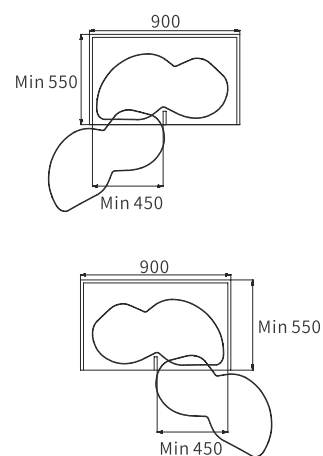

Mã sản phẩm	Kích thước chiều rộng phủ bì (mm)	Kích thước trong lòng tủ (mm) Rộng - Sâu - Cao	Đơn giá VNĐ
EU900A-L	900 - 1000	864-964 x 500 x 650	8.750.000
EU900A-R	900 - 1000	864-964 x 500 x 650	8.750.000