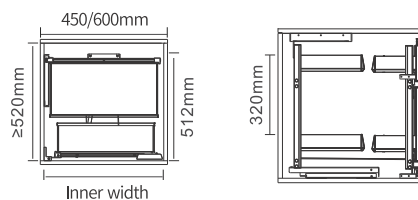

KHAY ĐỂ THÌA DĨA ĐA NĂNG

MULTI-FUNCTIONAL SPOON AND FORK TRAY

KHAY ĐỂ THÌA DĨA ABS

Mã sản phẩm	Kích thước rộng phủ bì ngăn kéo (mm)	Kích thước khay chia thìa đĩa(mm) Rộng - Sâu - Cao	Đơn giá Vnd
BS450KC	450	380x500 (322x422)	650.000đ
BS600KC	600	530x485 (472x422)	800.000đ
BS700KC	700	630x485 (572x422)	900.000đ
BS800KC	800	730x485 (672x422)	975.000đ
BS900KC	900	830x485 (720x422)	1.050.000đ

KHAY ĐỂ THÌA DĨA INOX 304

Mã sản phẩm	Kích thước rộng phủ bì ngăn kéo (mm)	Kích thước khay chia thìa đĩa(mm) Rộng - Sâu - Cao	Đơn giá Vnd
BS304.350KC	350	200 x 465 x 60	1.333.000đ
BS304.400KC	400	210 x 465 x 60	1.444.000đ
BS304.450KC	450	290 x 465 x 60	1.555.000đ
BS304.500KC	500	300 x 465 x 60	1.666.000đ
BS304.700KC	700	400 x 465 x 60	2.666.000đ
BS304.800KC	800	410 x 465 x 60	2.888.000đ
BS304.900KC	900	570 x 465 x 60	3.111.000đ

Mã sản phẩm	Kích thước chiều rộng phủ bì (mm)	Kích thước trong lòng tủ (mm) Rộng - Sâu - Cao	Đơn giá VNĐ
EV04.450SP	450	414 x 520 x 1250	10.500.000
EV06.450SP	450	414 x 520 x 1700	13.000.000
EV04.600SP	600	564 x 520 x 1250	11.000.000
EV06.600SP	600	564 x 520 x 1700	16.000.000

Mã sản phẩm	Kích thước chiều rộng phủ bì (mm)	Kích thước trong lòng tủ (mm) <small>Rộng - Sâu - Cao</small>	Đơn giá Vnd
BS304.445PS	450	414x500x(1350-1650)	10.000.000
BS304.645PS	450	414x500x(1700-2000)	12.500.000
BS304.645PS-1	450	414x500x(1950-2250)	13.000.000
BS304.460PS	600	564x500x(1350-1650)	10.750.000
BS304.660PS	600	564x500x(1700-1950)	13.750.000
BS304.660PS-1	600	564x500x(1700-2000)	14.250.000