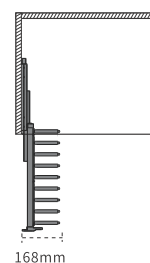

Mã sản phẩm	Kích thước chiều rộng phủ bì (mm)	Kích thước trong lồng tủ (mm) <small>Rộng - Sâu - Cao</small>	Đơn giá Vnd
EU01WP	450	400 x 500 x 500	2.125.000

Lắp trên đỉnh tủ áo

GIÁ VẮT QUẦN ĐƠN

Mã sản phẩm	Kích thước chiều rộng phủ bì (mm)	Kích thước trong lồng tủ (mm) <small>Rộng - Sâu - Cao</small>	Đơn giá Vnd
EU01S	450	400 x 500 x 500	1.800.000

Lắp bên hông tủ

GIÁ TREO KHĂN & CÀ VẶT

Mã sản phẩm	Kích thước chiều rộng phủ bì (mm)	Kích thước trong lòng tủ (mm) Rộng - Sâu - Cao	Đơn giá Vnd
EU170P	250	200 x 500 x 500	1.550.000

Lắp bên hông tủ

GIÁ MÓC ÁO

Mã sản phẩm	Kích thước chiều rộng phủ bì (mm)	Kích thước trong lòng tủ (mm) Rộng - Sâu - Cao	Đơn giá Vnd
EU08H	600	500 x 500 x 600 - 1000	1.375.000

Lắp trên đỉnh tủ

CẦU LÀ QUẦN ÁO

Mã sản phẩm	Kích thước chiều rộng phủ bì (mm)	Kích thước trong lòng tủ (mm) Rộng - Sâu - Cao	Đơn giá Vnd
EU300WI	500	300 x 500 x 200	3.250.000