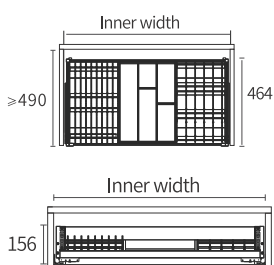

TỦ KHO CÁNH MỞ KÍNH GOLIAGLASS

Mã sản phẩm	Kích thước chiều rộng phủ bì (mm)	Kích thước trong lồng tủ (mm) Rộng - Sâu - Cao	Đơn giá Vnd
BS06.600KN	600	564x500x(1950-2250)	12.500.000
BS04.600KN	600	564x500x(1250-1550)	10.500.000

TỦ KHO CÁNH RÚT HỢP KIM NHÔM

Mã sản phẩm	Kích thước chiều rộng phủ bì (mm)	Kích thước trong lòng tủ (mm) Rộng - Sâu - Cao	Đơn giá Vnd
EU06.300RX	300	264 x 500 x 1900 - 2200	12.500.000
EU04.300RX	300	264 x 500 x 1300 - 1600	10.000.000
EU04.400RX	400	364 x 500 x 1250 - 1550	10.750.000
EU06.400RX	400	364 x 500 x 1900 - 2200	13.250.000

TỦ KHO CÁNH MỞ HỢP KIM NHÔM

Mã sản phẩm	Kích thước chiều rộng phủ bì (mm)	Kích thước trong lòng tủ (mm) Rộng - Sâu - Cao	Đơn giá Vnd
EU04.450WS	450	414 x 520 x 1280	11.000.000
EU06.450WS	450	414 x 520 x 1880	13.500.000
EU04.600WS	600	564 x 520 x 1280	13.000.000
EU06.600WS	600	564 x 520 x 1880	16.000.000

Mã sản phẩm	Kích thước chiều rộng phủ bì (mm)	Kích thước trong lòng tủ (mm) Rộng - Sâu - Cao	Đơn giá VNĐ
EU60AT	600	564 x 500 x 160-200	2.875.000
EU70AT	700	664 x 500 x 160-200	3.125.000
EU80AT	800	764 x 500 x 160-200	3.375.000
EU90AT	900	864 x 500 x 160-200	3.625.000